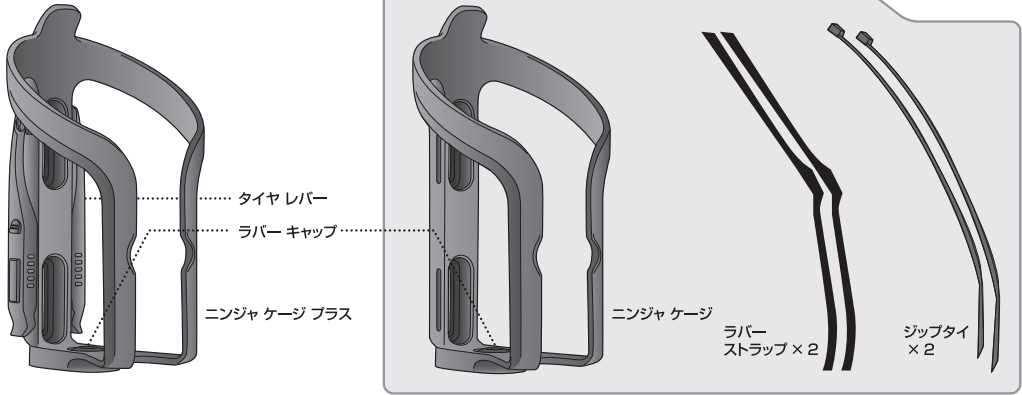

JP

ラバーストラップを使用したニンジャ ケージの取付方法

互換性のある製品

他のニンジャ ケージ シリーズとの組み合わせ方

スペアパーツ

タイヤレバー(ニンジャ ケージ プラスのみ)

保障期間

ご購入日より2年間、製造上の欠陥による機械部品の不良が対象です。