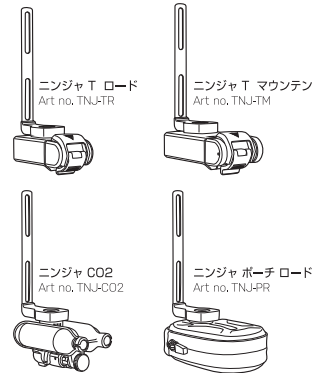

JP

ラバーストラップを使用したニンジャ ケージの取付方法

互換性のある製品

他のニンジャ ケージ シリーズとの組み合わせ方

スペアパーツ

タイヤレバー(ニンジャ ケージ プラスのみ)

保障期間

ご購入日より2年間、製造上の欠陥による機械部品の不良が対象です。